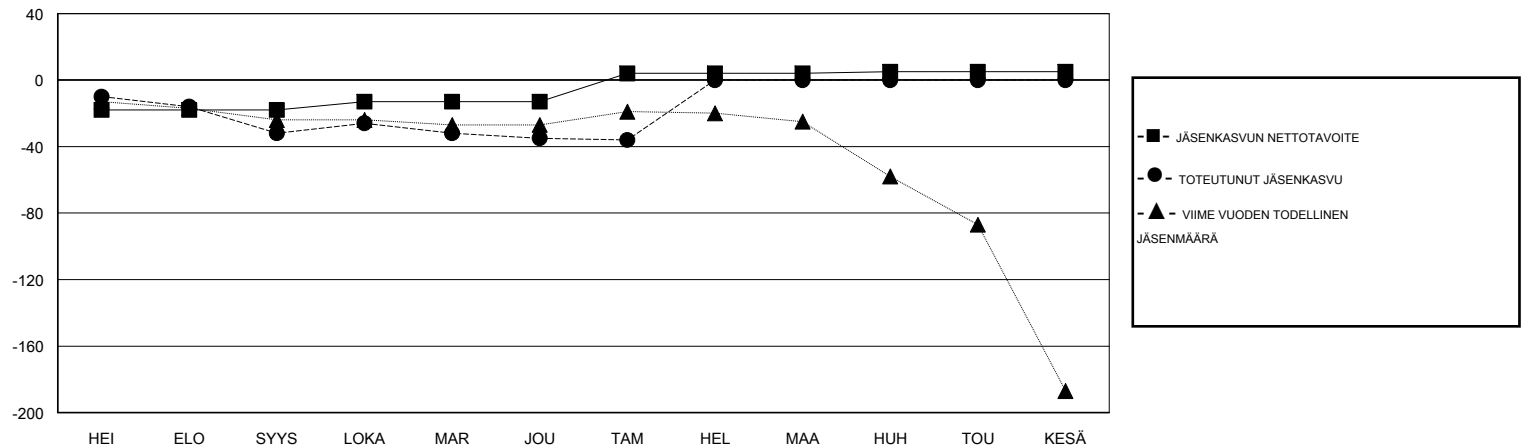

# MONTHLY MEMBERSHIP PROGRESS REPORT

District 107 C

Results as of: 01/31/2019

GMT: ANTTI FORSELL

SIJAINI FINLAND

GMT VAALIPIIRI

Klubit				jäsentä			
TULOKSET 2018-2019				TULOKSET 2018-2019			
NELJÄNNES	UUDEN KLUBIN TAVOITE	UUDET KLUBIT	LOPETETUT KLUBIT	NELJÄNNES	JÄSENKASVUN NETTOTAVOITE	TOTEUTUNUT JÄSENKASVU	POISTETUT JÄSENET (mukaan lukien siirrot)
HEI/ELO/SYYS	0	0	2	HEI/ELO/SYYS	-18	14	44
LOKA/MAR/JOU	0	0	0	LOKA/MAR/JOU	5	33	35
TAM/HEL/MAA	0	0	0	TAM/HEL/MAA	17	11	11
HUH/TOU/KESÄ	1	0	0	HUH/TOU/KESÄ	1	0	0

TAVOITTEET JA UUDET KLUBIT, KUMULATIIVINEN

TAVOITTEET JA JÄSENET, KUMULATIIVINEN

LAKKAUTETUT KLUBIT: 2	35 CLUBS OF 91 LISÄNNYT YHDEN TAI USEAMMAN UUTTA JÄSENTÄ	<b>SUKUPUOLIJAKAUMA</b> MIES 1,680 (73.30%) NAINEN 612 (26.70%) Naispuolisten jäsenten prosenttiosuuden tavoite toimivuonna: 27%
<b>ERONNEET JÄSENET</b>	<a href="#">KLIKKAA TÄSTÄ NÄHDÄKSESI KUMULATIIVISET JÄSENTIEDOT</a>	PERHEJÄSENIÄ YHTEENSÄ 6 PERHEJÄSENET, JOTKA MAKSAVAT PUOLET JÄSENMAKSUSTA 3
KUOLLUT 10		
KLUBI LAKKAUTETTU 0		
MUUT 80		
<b>YHTEENSÄ 90</b>		