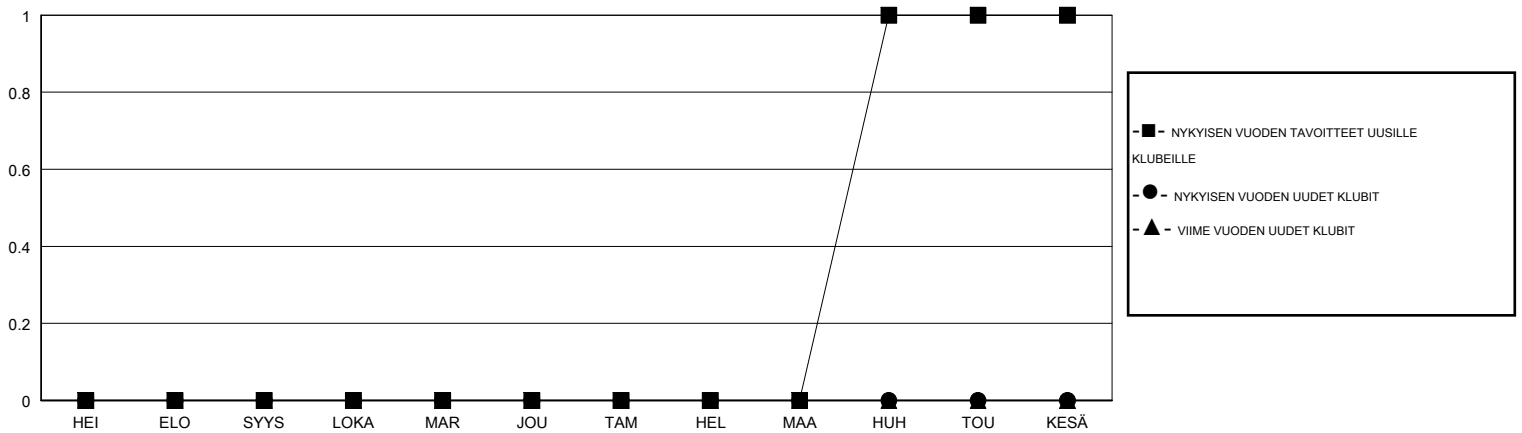

# MONTHLY MEMBERSHIP PROGRESS REPORT

District 107 C

Results as of: 01/31/2019

GMT: ANTTI FORSELL

SIJAINI FINLAND

GMT VAALIPIIRI

Klubit				jäsentä			
TULOKSET 2018-2019				TULOKSET 2018-2019			
NELJÄNNES	UUDEN KLUBIN TAVOITE	UUDET KLUBIT	LOPETETUT KLUBIT	NELJÄNNES	JÄSENKASVUN NETTOTAVOITE	TOTEUTUNUT JÄSENKASVU	POISTETUT JÄSENET (mukaan lukien siirrot)
HEI/ELO/SYYS	0	0	2	HEI/ELO/SYYS	-18	14	44
LOKA/MAR/JOU	0	0	0	LOKA/MAR/JOU	5	33	35
TAM/HEL/MAA	0	0	0	TAM/HEL/MAA	17	11	11
HUH/TOU/KESÄ	1	0	0	HUH/TOU/KESÄ	1	0	0

TAVOITTEET JA UUDET KLUBIT, KUMULATIIVINEN

TAVOITTEET JA JÄSENET, KUMULATIIVINEN

LAKKAUTETUT KLUBIT: 2	35 CLUBS OF 91 LISÄNNYT YHDEN TAI USEAMMAN UUTTA JÄSENTÄ	<b>SUKUPUOLIJAKAUMA</b> MIES 1,680 (73.30%) NAINEN 612 (26.70%) Naispuolisten jäsenten prosenttiosuuden tavoite toimivuonna: 27%
<b>ERONNEET JÄSENET</b>	<a href="#">KLIKKAA TÄSTÄ NÄHDÄKSESI KUMULATIIVISET JÄSENTIEDOT</a>	PERHEJÄSENIÄ YHTEENSÄ 6 PERHEJÄSENET, JOTKA MAKSAVAT PUOLET JÄSENMAKSUSTA 3
KUOLLUT 10		
KLUBI LAKKAUTETTU 0		
MUUT 80		
<b>YHTEENSÄ 90</b>		